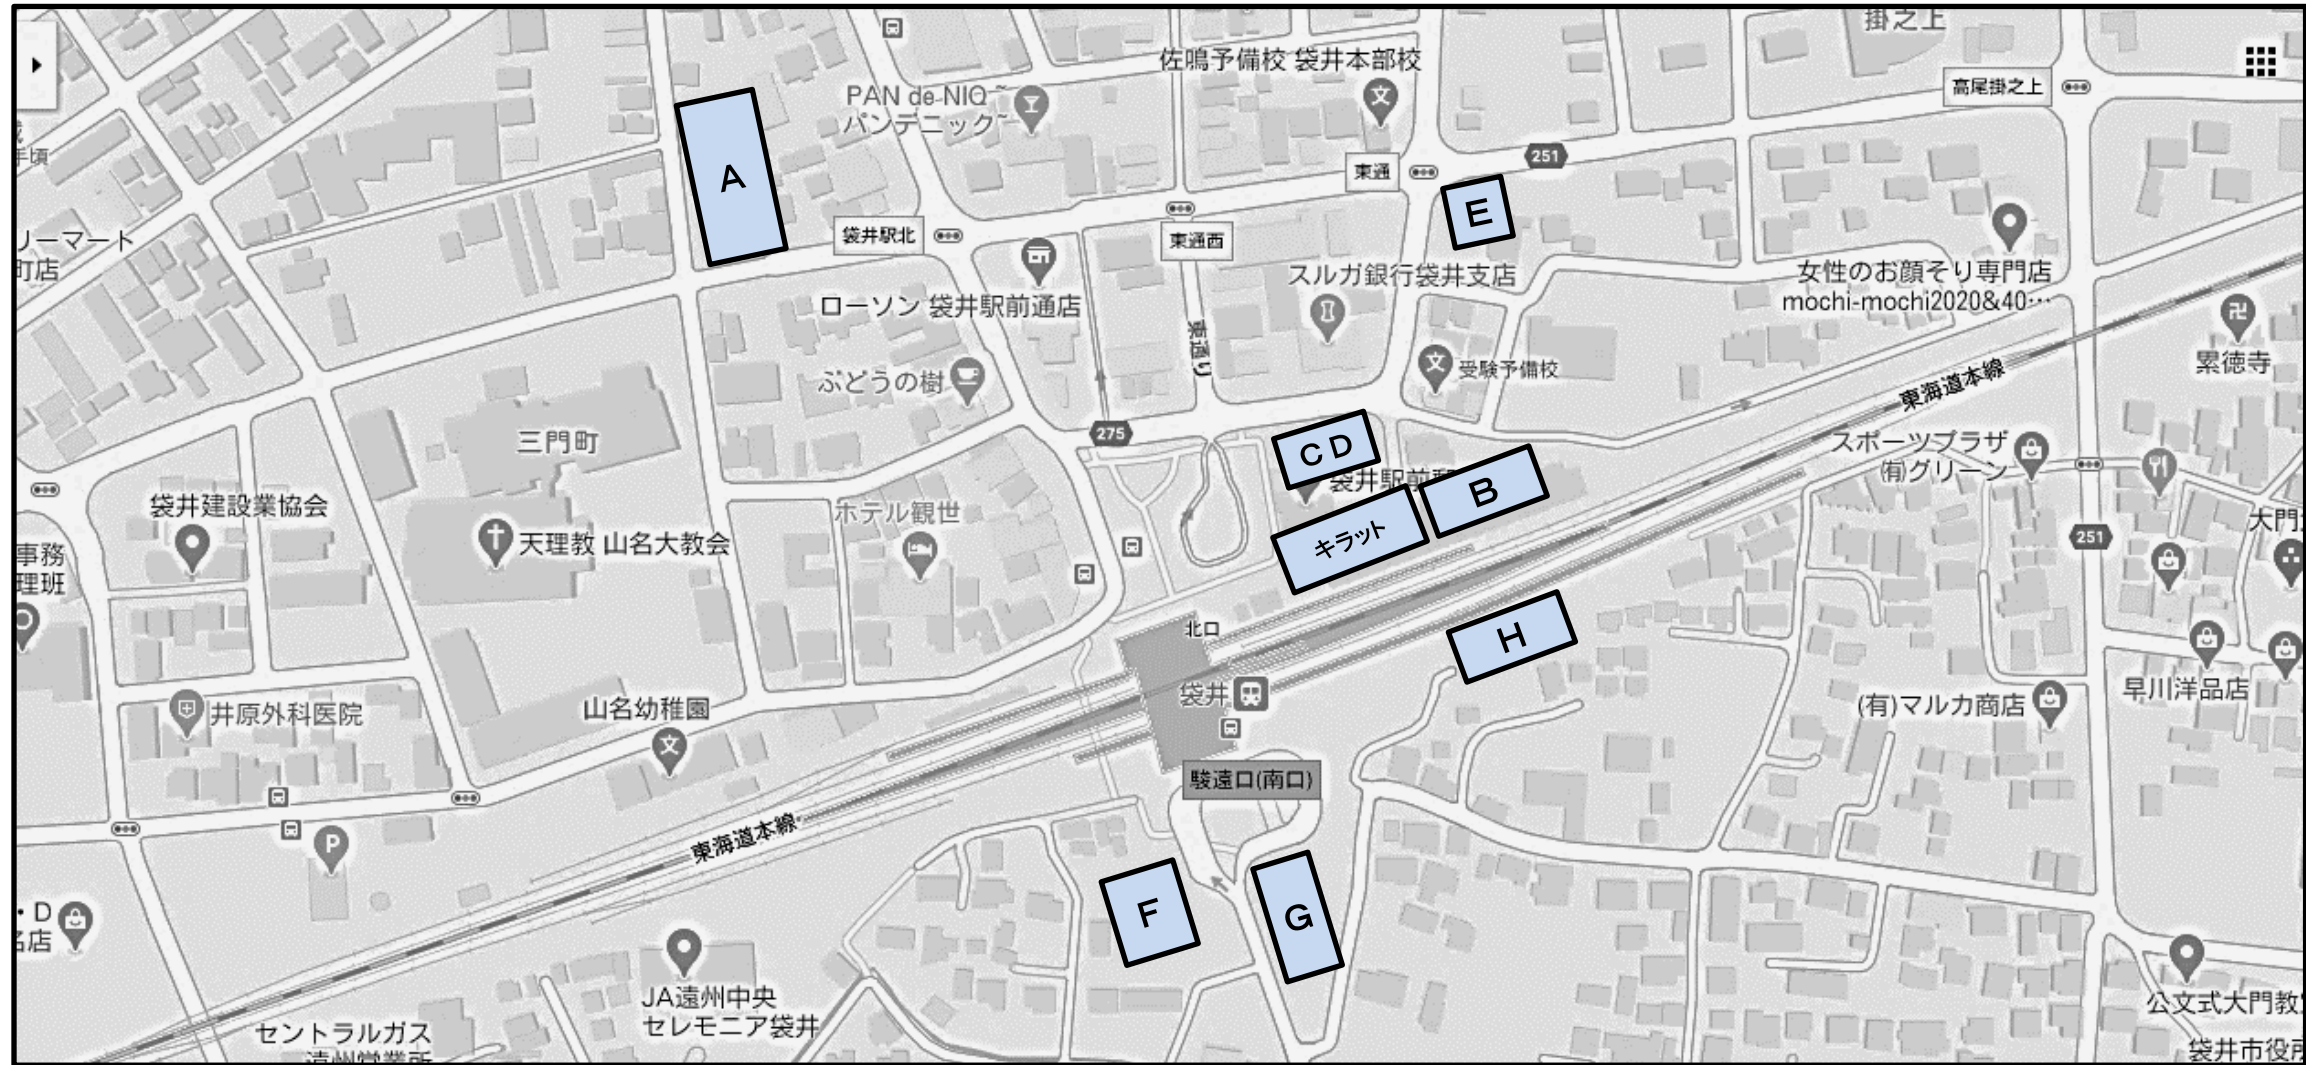

袋井駅周辺駐車場案内

2020年5月現在

名称	所在地	駅からの距離	駅からの分數	台数	平日料金	平日上限	土日祝料金	土日祝上限
A まちなかにぎわい駐車場	袋井市三門4-2付近	260m	約4分	無料 23台	キラット指定駐車区画／終日無料(表示がありますのでご注意ください。)			
				有料 51台	1時間100円 ~ 15時間迄300円 ~ 24時間迄500円			
B 袋井駅前市営駐車場	袋井市高尾1129	100m	約2分	30台	1時間100円 15時間以上24時間迄1500円			
C フラットパーク袋井駅前	袋井市高尾26-8	130m	約2分	13台	最初90分100円 以降60分100円 入庫から最大24時間1400円			
D 三井リパーク	袋井市高尾26-8	130m	約2分	3台	20分100円(9~15時) 60分100円(15~9時)上限なし		終日60分100円(上限なし)	
E 名鉄協商袋井駅前	袋井市掛之上6-2	220m	約3分	8台	0:00~24:00 45分100円	24時迄)600円	0:00~24:00 30分100円	24時迄)800円
F タイムズ袋井駅南口第2	袋井市高尾1228	90m	約2分	15台	0:00~24:00 60分110円	24時迄)550円	0:00~24:00 60分110円	24時迄)660円
G タイムズ袋井駅南口	袋井市高尾1225	90m	約2分	44台	0:00~24:00 60分100円	24時迄)700円	0:00~24:00 60分100円	24時迄)900円
H スペースECO 袋井駅前第5	袋井市高尾1104-13	100m	約2分	20台	1日(24時間迄)500円(月~木)		1日(24時間迄)600円(金土日祝)	